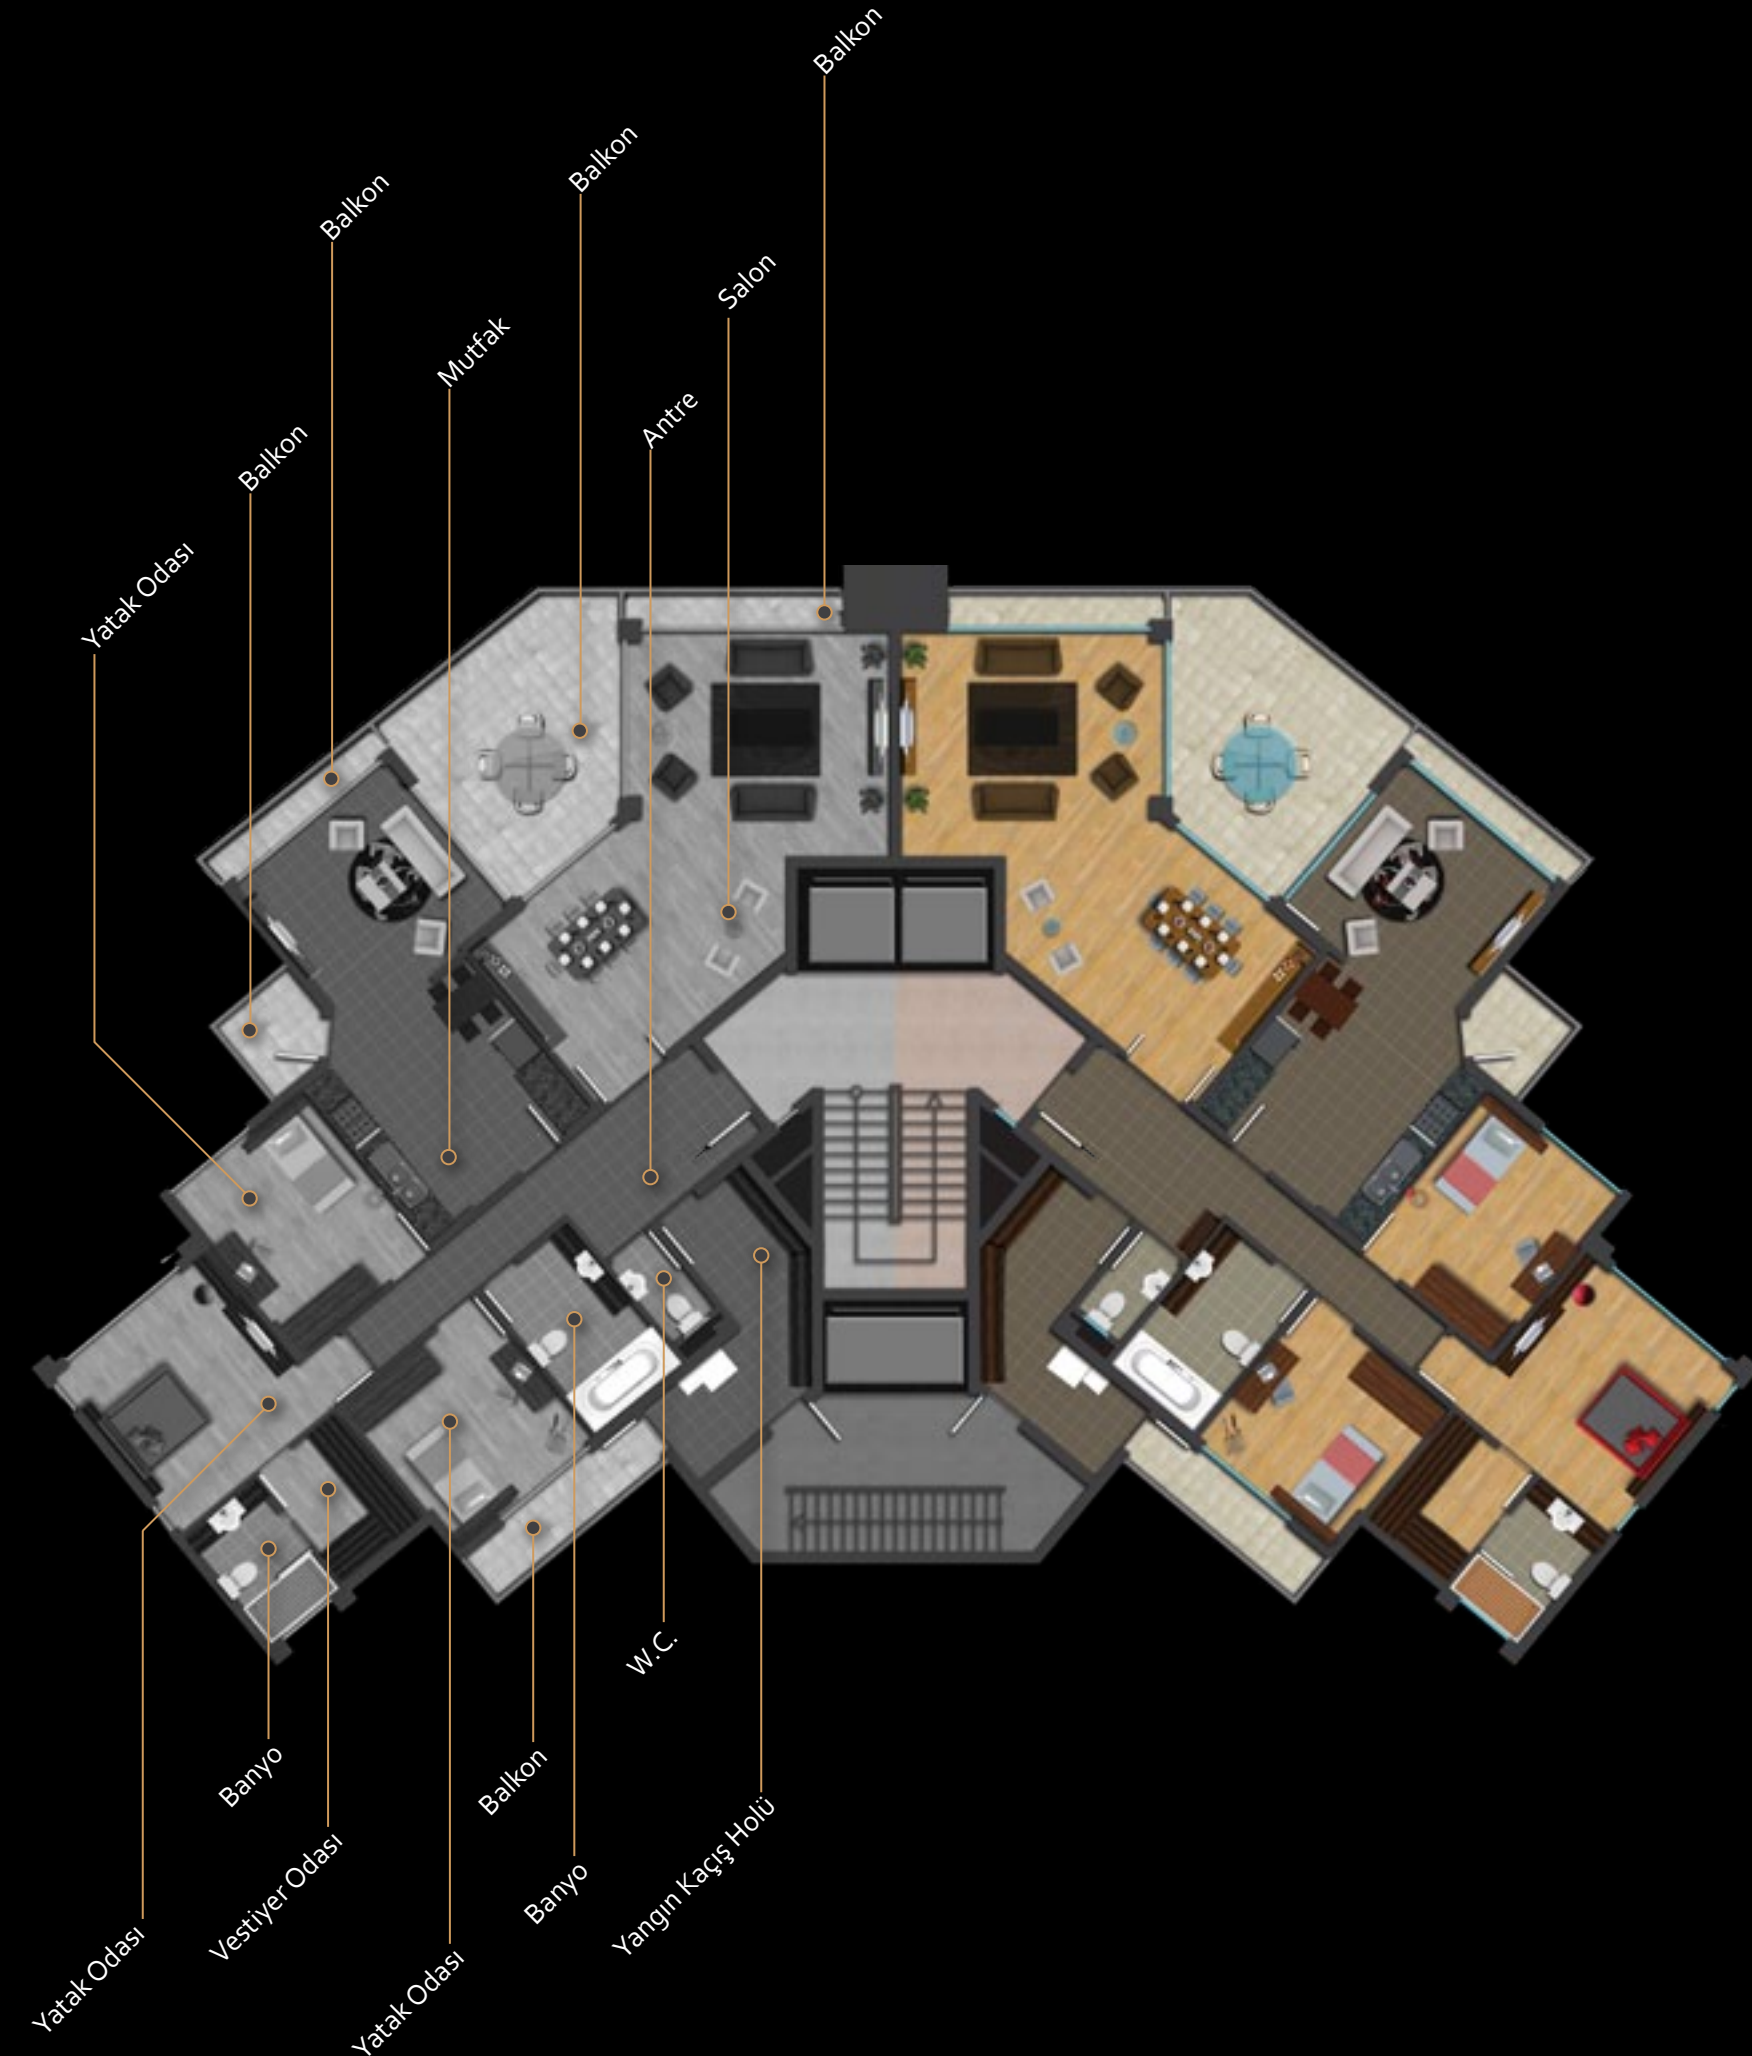

Luxor, yaşam alanlarında sunduğu ince yaşam tarzıyla zevk kavramına yeni bir boyut ekliyor.