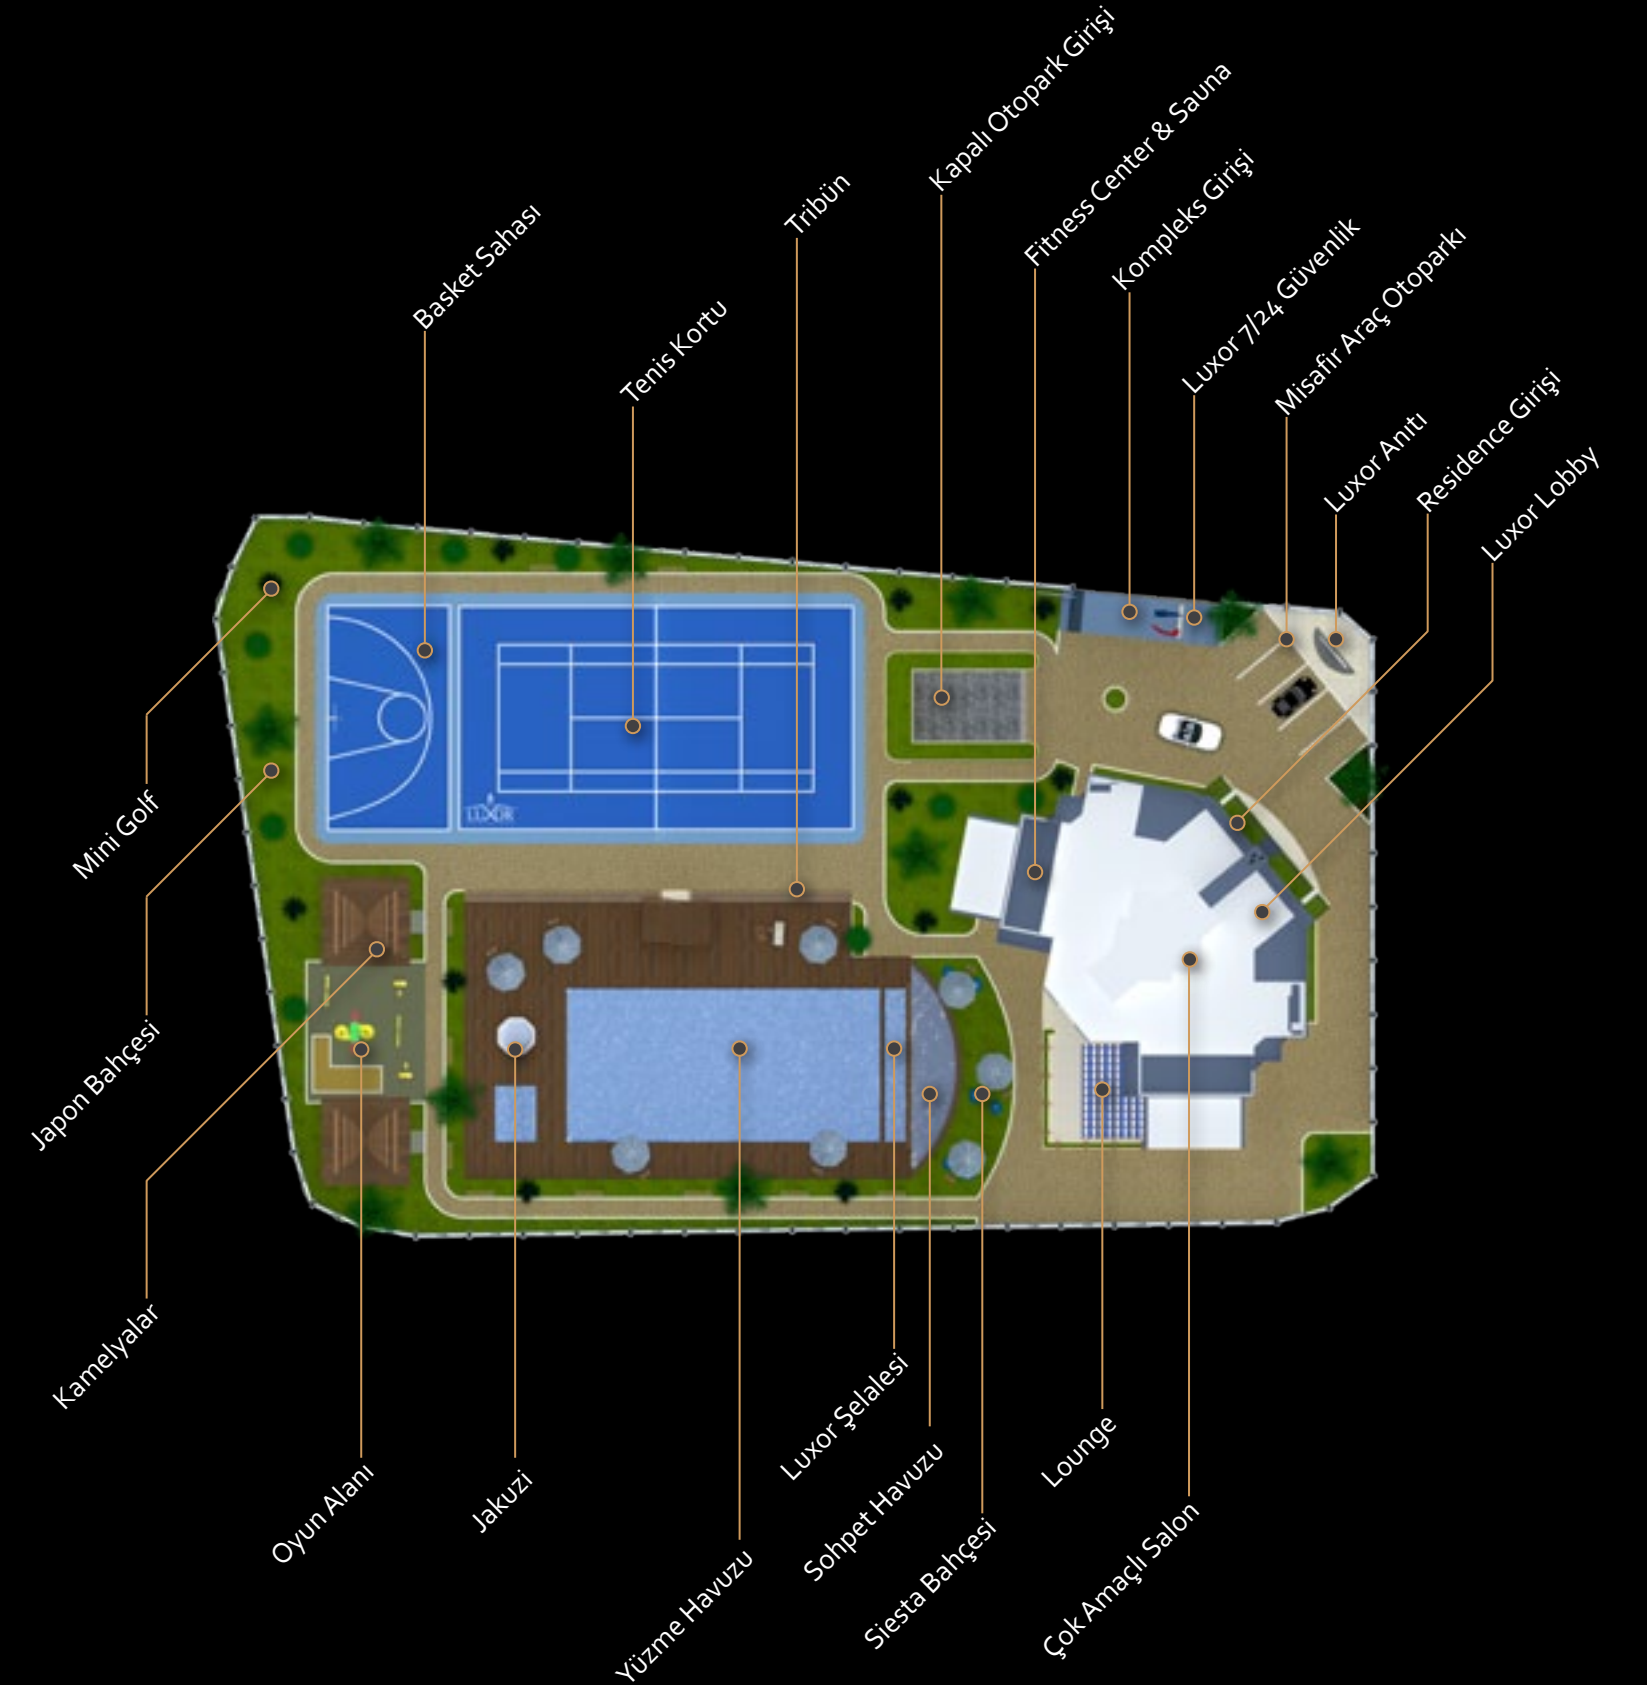

Bu maç kaçmaz, biran önce eşinizle birlikte "Luxor Lounge'taki" dev ekran karşısında yerinizi alıyorsunuz ve Lounge'ın leziz yemekleri eşliğinde maçın başlamasını bekliyorsunuz, bu arada Luxor'un diğer seçkin sakinleriyle sıcak bir sohbet başlıyor, sıcak sohbet birde takımınızın farklı galibiyetiyle taçlanınca değmeyin keyfinize...

Bu arada evde mişıl mişıl uyuyan yumurcak akıllı ev otomasyonu sayesinde heran güvende ve gözetiminizde. Bunun rahatlığıyla, Luxor'un geniş ve ışıl ışıl peyzajında eşinizle romantik bir akşam yürüyüşüne başlıyorsunuz. Özel aydınlatılmış şelalenin yanından geçerken su ve ışığın zarif dansını seyrediyorsunuz. Yürüyüşünüzün rotasında yer alan özel tasarımlı kamelyalara vardığınızda maçın kritiğini yapan komşularınızla ayaküstü kısa bir sohbet yapıp yürüyüşünüze devam ediyorsunuz. Havuz ile özel aydınlatmalı, açık spor kompleksi arasından geçerken, hemen solunuzda basket oynayan gençlere rastlıyorsunuz, az ilerdeki kortta da kıyasıya bir tenis müsabakası yapılıyor. Bu dinamizmin yarattığı heyecanla bundan sonra Luxor bünyesindeki tam donanımlı fitness salonundan yararlanmaya karar veriyorsunuz.

Keskin İnşaat, size ve çocuklarınıza en iyisini sunmak için, Luxor'u tasarladı.