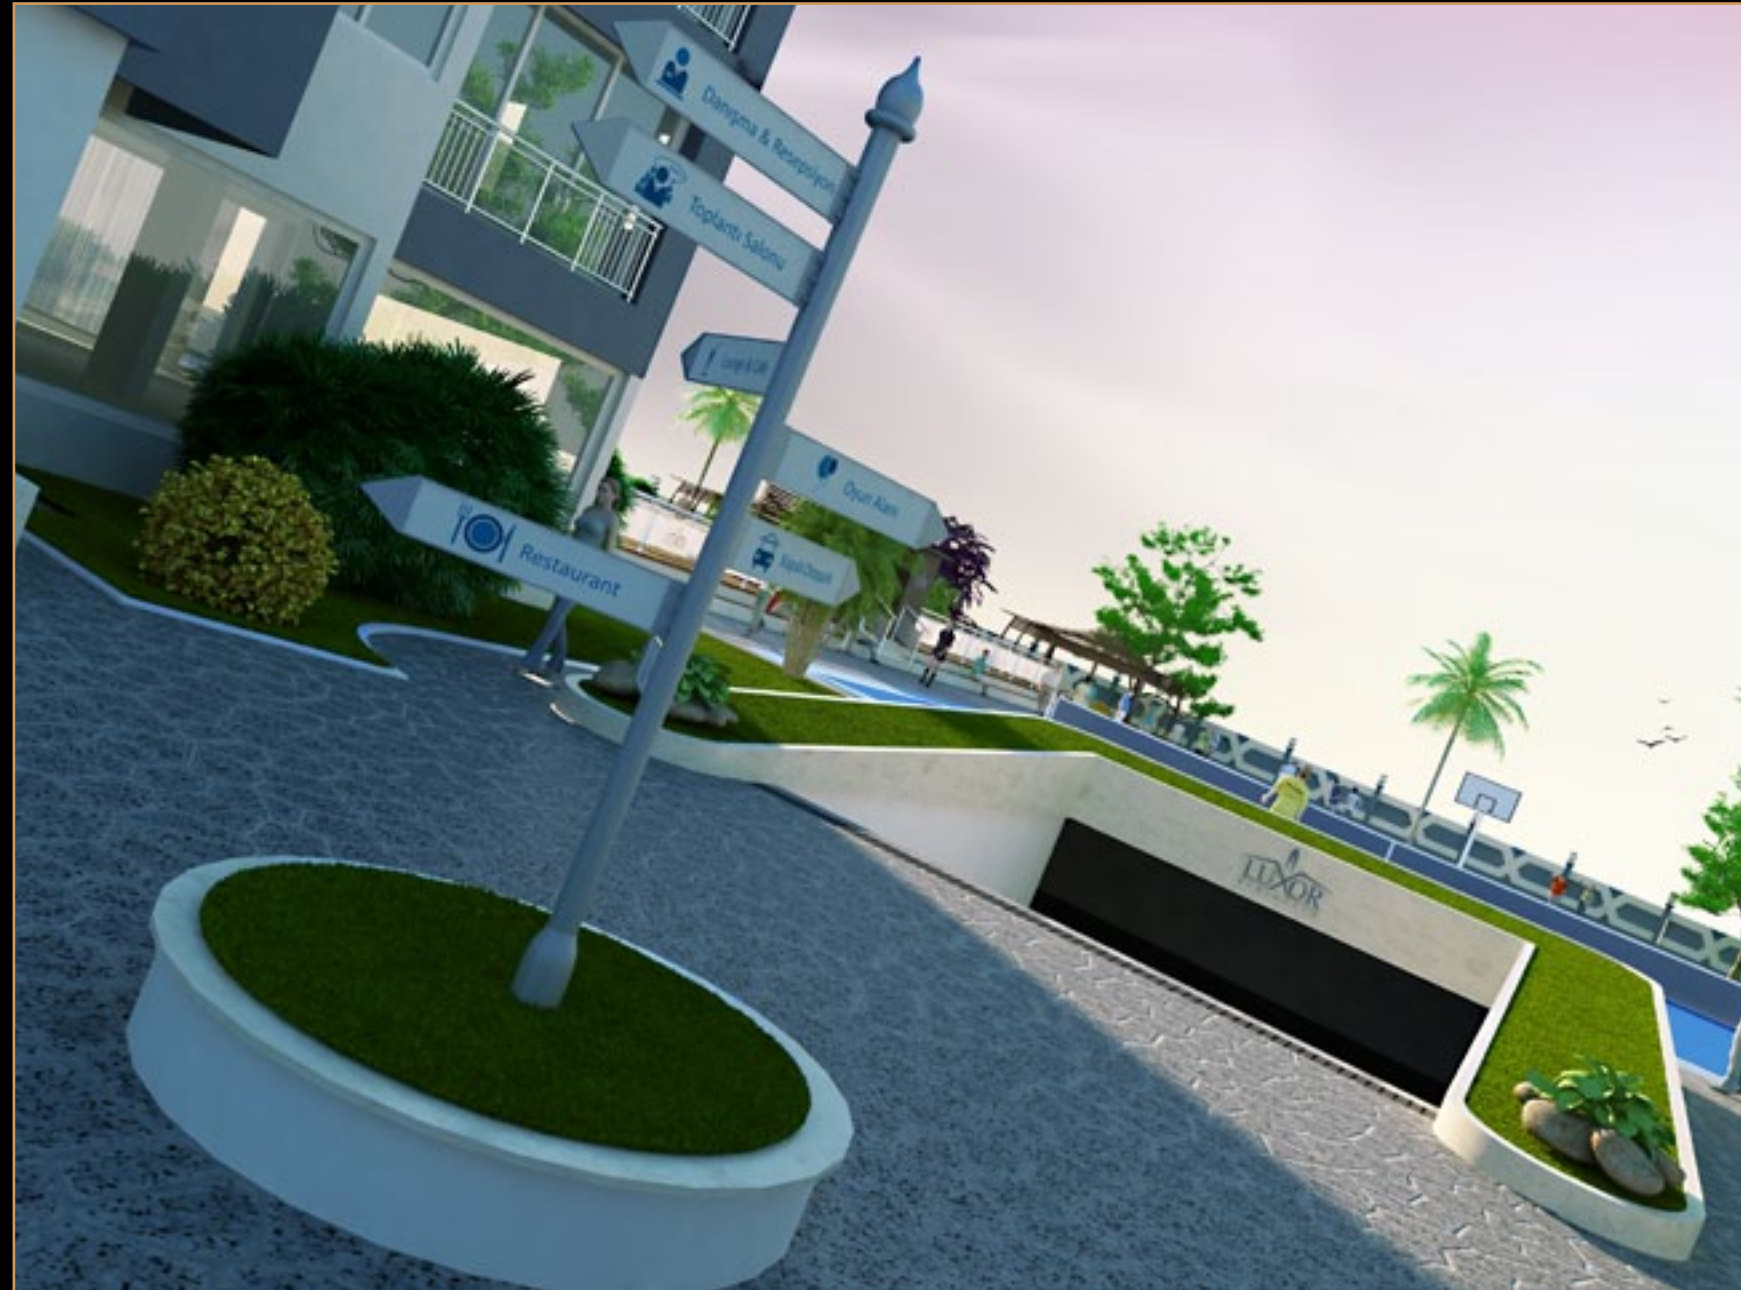

Bu maç kaçmaz, biran önce eşinizle birlikte "Luxor Lounge'taki" dev ekran karşısında yerinizi alıyorsunuz ve Lounge'ın leziz yemekleri eşliğinde maçın başlamasını bekliyorsunuz, bu arada Luxor'un diğer seçkin sakinleriyle sıcak bir sohbet başlıyor, sıcak sohbet birde takımınızın farklı galibiyetiyle taçlanınca değmeyin keyfinize...

Bu arada evde mişıl mişıl uyuyan yumurcak akıllı ev otomasyonu sayesinde heran güvende ve gözetiminizde. Bunun rahatlığıyla, Luxor'un geniş ve ışıl ışıl peyzajında eşinizle romantik bir akşam yürüyüşüne başlıyorsunuz. Özel aydınlatılmış şelalenin yanından geçerken su ve ışığın zarif dansını seyrediyorsunuz. Yürüyüşünüzün rotasında yer alan özel tasarımlı kamelyalara vardığınızda maçın kritiğini yapan komşularınızla ayaküstü kısa bir sohbet yapıp yürüyüşünüze devam ediyorsunuz. Havuz ile özel aydınlatmalı, açık spor kompleksi arasından geçerken, hemen solunuzda basket oynayan gençlere rastlıyorsunuz, az ilerdeki kortta da kıyasıya bir tenis müsabakası yapılıyor. Bu dinamizmin yarattığı heyecanla bundan sonra Luxor bünyesindeki tam donanımlı fitness salonundan yararlanmaya karar veriyorsunuz.

Keskin İnşaat, size ve çocuklarınıza en iyisini sunmak için, Luxor'u tasarladı.