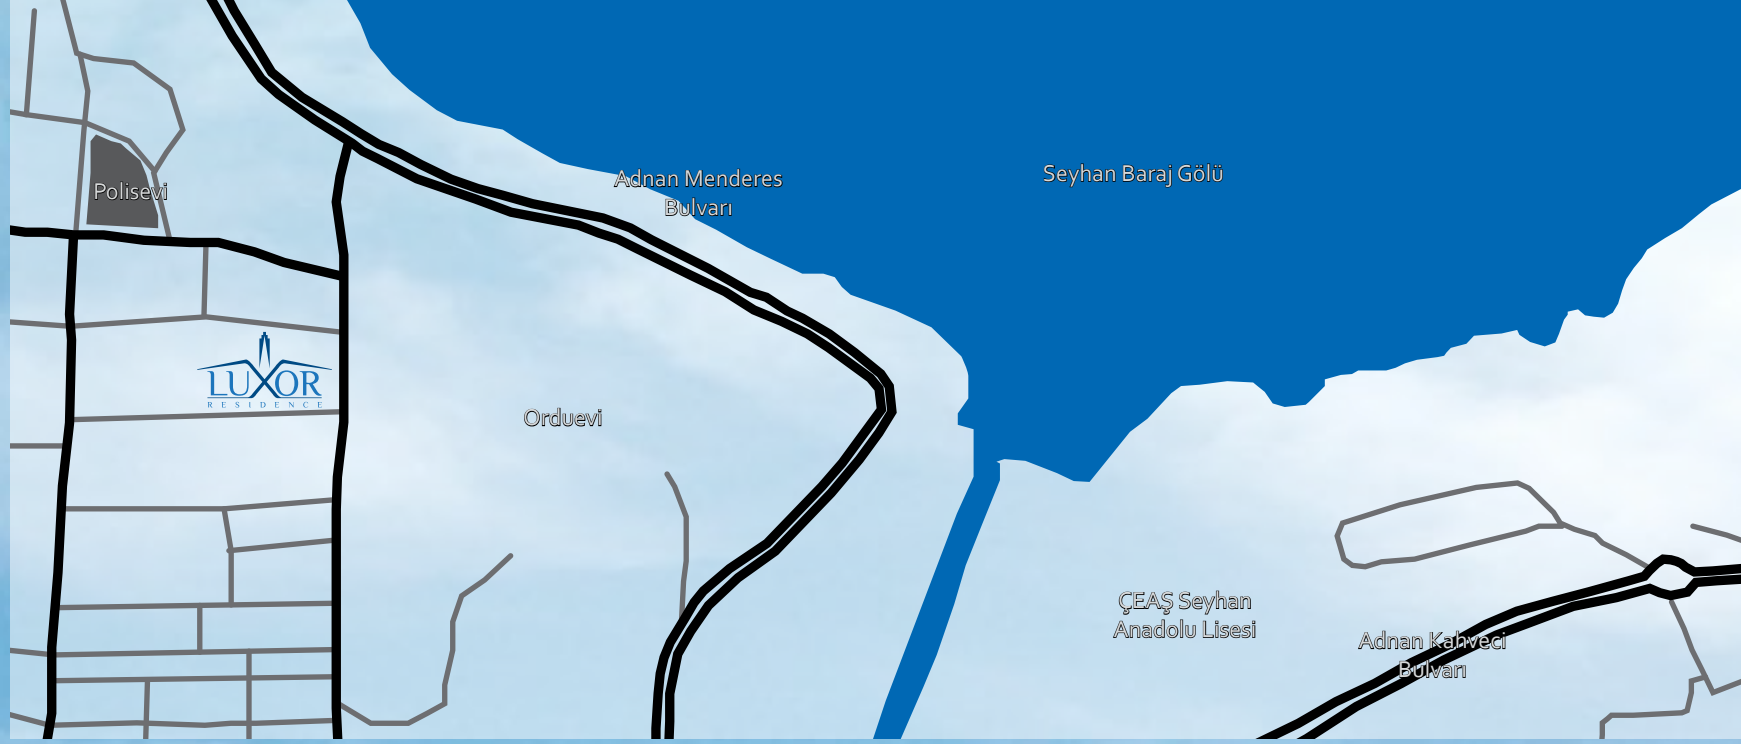

**artıstil**  
Değişimin Başlangıcı

ArtıStil  
Tasarım Direktörü  
Yoldaş Baştürk

Kullanışlılık, Süreklilik, Güzellik.  
Rönesansta iyi mimarlığın tanımı

Adana'ya gerçek anlamda ilk kez residence yaşantısını sunmayı hedefleyen Luxor, konum ve yerleşim olanakları açısından şehrin en nezih ve güvenilir bölgelerinden biri olan Güzelyalı'da yer alıyor. Adana Orduevi'nin zarif ve geniş peyzajı karşısında konuşlanan Luxor, kusursuz lokasyonu ile her dairesine gölün eşsiz manzarasını sunuyor.